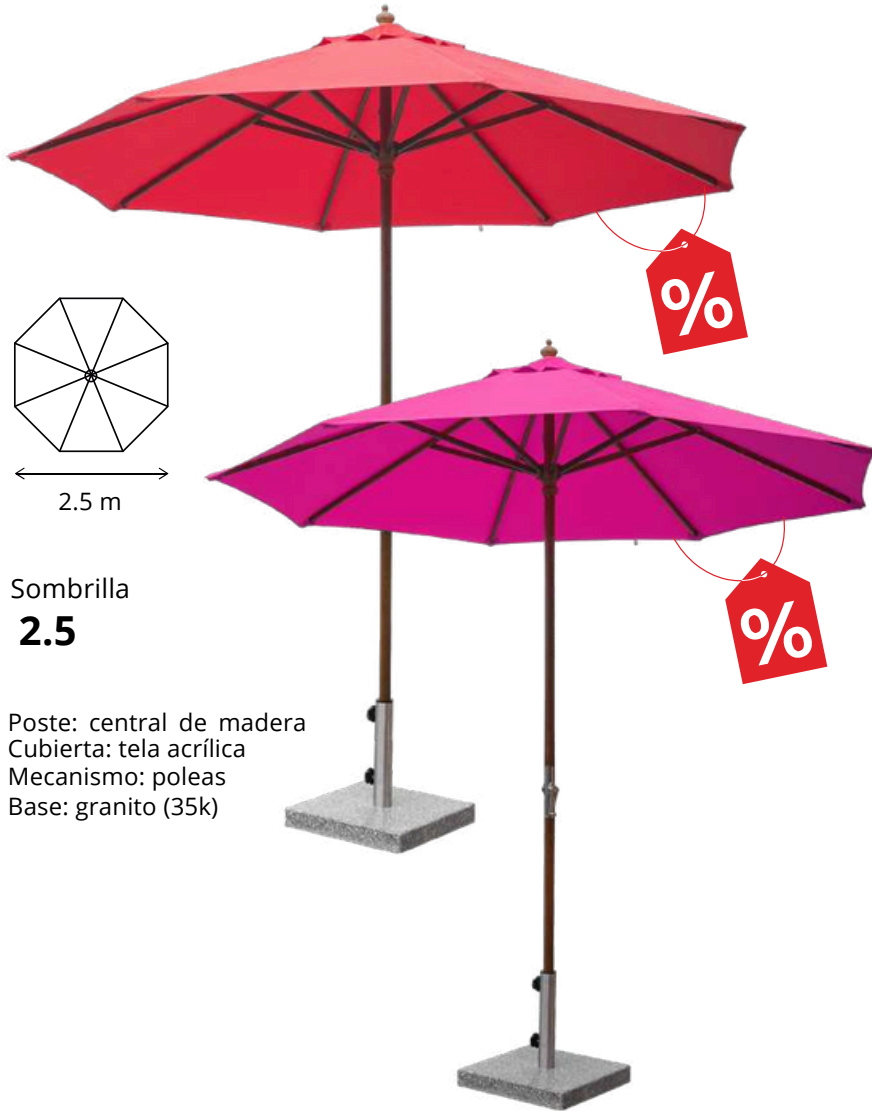

Sombrilla

Poste: lateral de aluminio
Cubierta: tela acrílica, de posiciones laterales
Mecanismo: manivela
*NO incluye luz led

Sombrilla
2.2x2.2

Poste: central de aluminio
Cubierta: tela acrílica
Mecanismo: poleas
Base: granito (35k)

Sombrilla
4x4

Poste: central de aluminio
Cubierta: tela acrílica
Mecanismo: poleas
Base: granito (35k)

Sombrilla
2X2

Poste: lateral de aluminio
Cubierta: tela acrílica
Mecanismo: apertura automática
Base: granito (100k)
*NO incluye luz led

Sombrilla
4X4

Poste: lateral de aluminio
Cubierta: tela acrílica
Mecanismo: manivela
Base: granito (100k)
*NO incluye luz led

Sombrilla

3X3

Poste: lateral de aluminio
Cubierta: tela acrílica
Mecanismo: manivela
Base: granito (100k)
*NO incluye luz led

*Los colores mostrados en este catálogo pueden variar

Sombrilla
2x2

Poste: central de aluminio
Cubierta: tela acrílica
Mecanismo: poleas
Base: granito (35k)

Sombrilla
2.2x2.2

Poste: central de madera
Cubierta: tela acrílica
Mecanismo: poleas
Base: granito (35k)