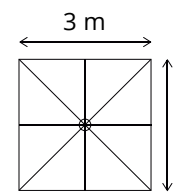

Sombrilla
3X3

Poste: lateral de aluminio
Cubierta: tela acrílica
Mecanismo: manivela
Base: granito de 2 piedras

*Los colores mostrados en este catálogo pueden variar