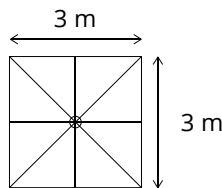

Base: rellenable

*NO incluye luz led

3.6m

2.7m

Sombrilla
3.6x2.7

Poste: lateral de aluminio
Cubierta: tela acrílica
Mecanismo: manivela
Base: rellenable
*NO incluye luz led

Sombrilla
3x3

Poste: lateral de aluminio
Cubierta: tela acrílica
Mecanismo: manivela
Base: rellenable
*NO incluye luz led