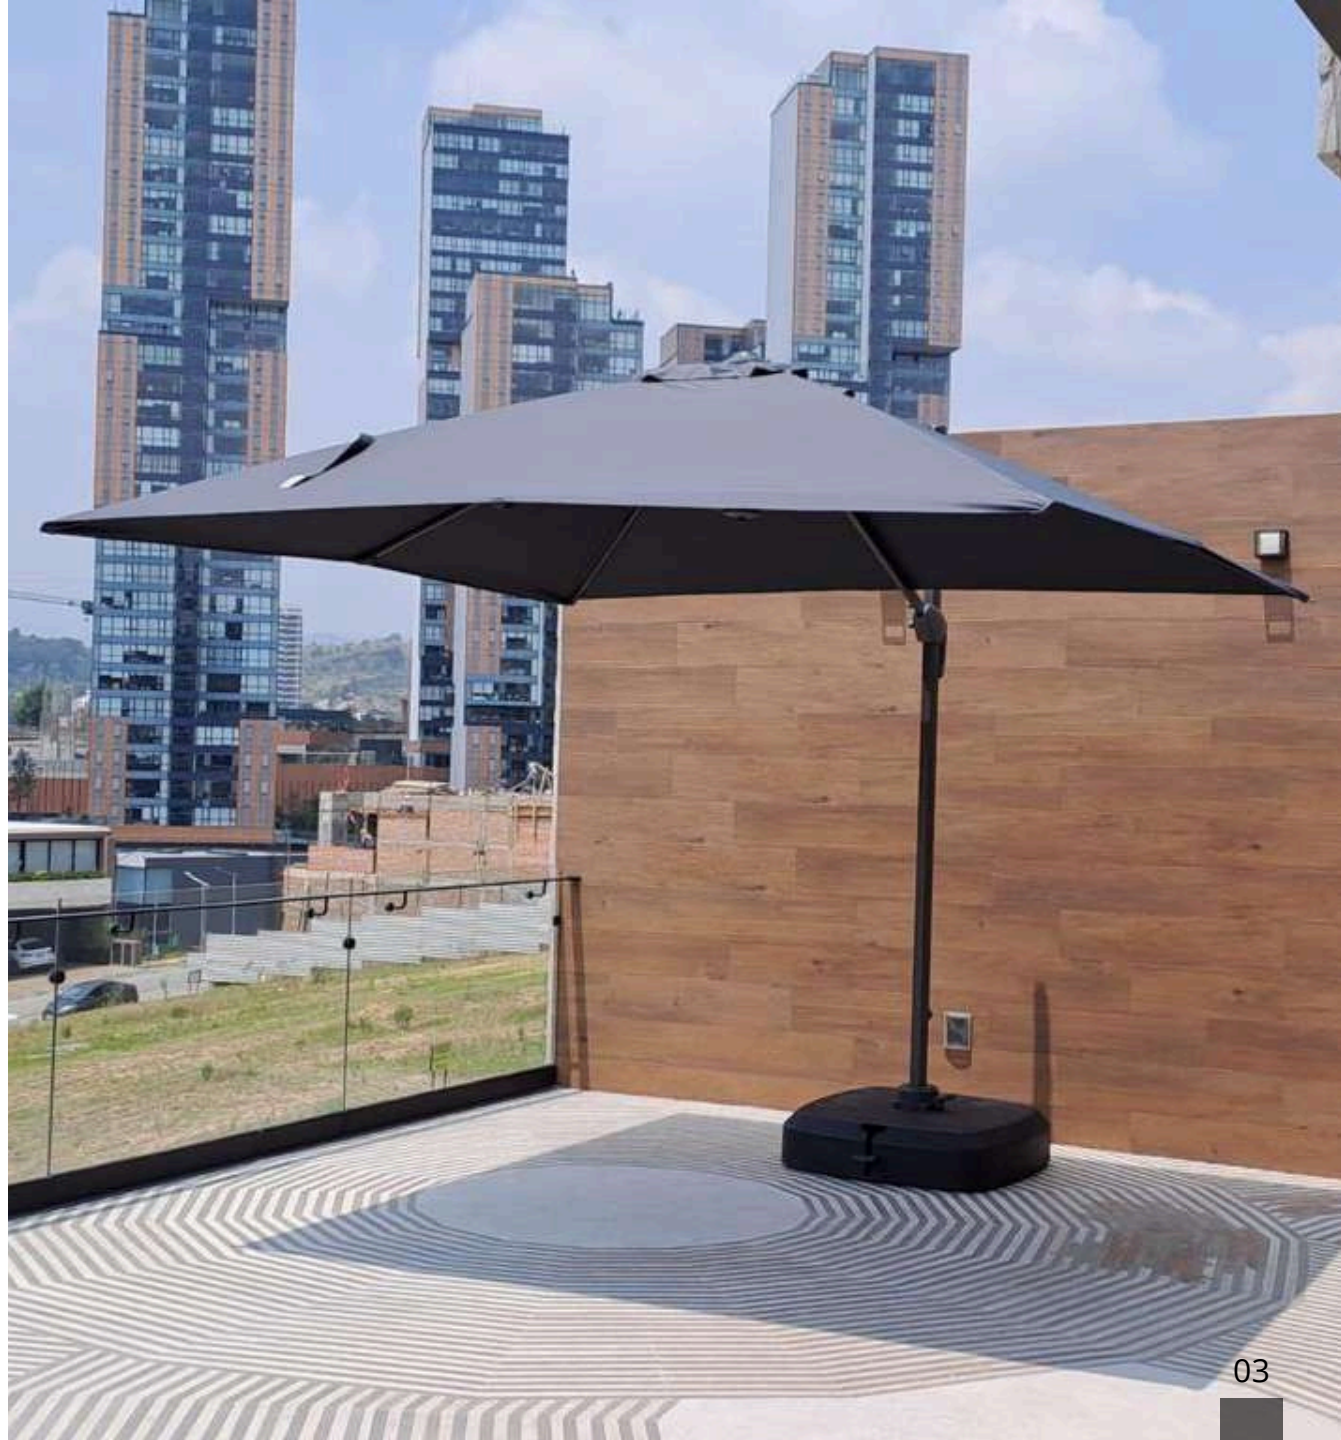

Sombrilla
2.5x2.5

Poste: central de aluminio
Cubierta: tela acrílica
Mecanismo: poleas
Base: granito (35k)

*Los colores mostrados en este catálogo pueden variar

Sombrilla
3x3

- Poste: lateral de aluminio
- Cubierta: tela acrílica
- Mecanismo: manivela
- Base: plástico-relleno de concreto (90k)
- *NO incluye luz led

*Las medidas indicadas en este catálogo son aproximadas

Sombrilla

3x4

Poste: lateral de aluminio

Cubierta: tela acrílica

Mecanismo: manivela

Base: rellenable

*NO incluye luz led

Sombrilla

2.5

Poste: central de madera
Cubierta: tela acrílica
Mecanismo: manual
Base: concreto

Sombrilla
3x3

Poste: lateral de aluminio
Cubierta: tela acrílica
Mecanismo: manivela
Base: rellenable
*NO incluye luz led

Sombrilla
2.5x2.5

Poste: lateral de aluminio
Cubierta: tela acrílica
Mecanismo: manivela
Base: rellenable
*NO incluye luz led

3.3 m

Sombrilla

3.3

Poste: lateral de aluminio

Cubierta: tela acrílica

Mecanismo: manivela