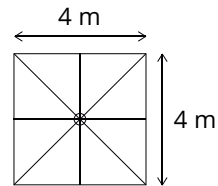

Sombrilla
4x4

Poste: central de aluminio
Cubierta: tela acrílica
Mecanismo: poleas
Base: granito (35k)

Sombrilla
2X2

Poste: lateral de aluminio
Cubierta: tela acrílica
Mecanismo: apertura automática
Base: granito (100k)
*NO incluye luz led