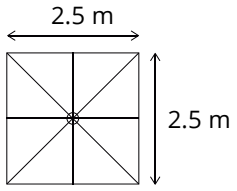

Base: rellenable

*NO incluye luz led

3.6m

2.7m

Sombrilla
3.6x2.7

Poste: lateral de aluminio
Cubierta: tela acrílica
Mecanismo: manivela
Base: rellenable
*NO incluye luz led

Sombrilla
3x3

Poste: lateral de aluminio
Cubierta: tela acrílica
Mecanismo: manivela
Base: rellenable
*NO incluye luz led

Sombrilla
3x3

Poste: lateral de aluminio
Cubierta: tela acrílica
Mecanismo: manivela
Base: rellenable
*NO incluye luz led

Sombrilla
3.3

Poste: lateral de aluminio
Cubierta: tela acrílica
Mecanismo: manivela
Base: rellenable
*NO incluye luz led

Sombrilla 2.5x2.5

Poste: lateral de aluminio
Cubierta: tela acrílica, de posiciones laterales
Mecanismo: manivela
*NO incluye luz led

Incluye base rellenable

Sombrilla
3x3

Poste: lateral de aluminio
Cubierta: tela acrílica, posiciones laterales
Mecanismo: manivela
*NO incluye luz led