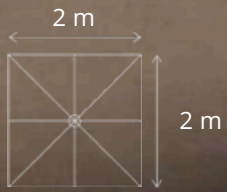

Sombrilla
2X2

Poste: lateral de aluminio
Cubierta: tela acrílica
Mecanismo: apertura automática
Base: granito (100k)
*NO incluye luz led