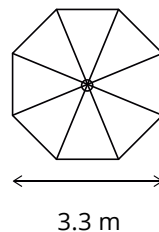

Sombrilla
2.5x2.5

Poste: lateral de aluminio
Cubierta: tela acrílica
Mecanismo: manivela
Base: rellenable
*NO incluye luz led

3.3 m

Sombrilla

3.3

Poste: lateral de aluminio

Cubierta: tela acrílica

Mecanismo: manivela

Base: rellenable

*NO incluye luz led

3.6m

2.7m

Sombrilla
3.6x2.7

Poste: lateral de aluminio
Cubierta: tela acrílica
Mecanismo: manivela
Base: rellenable
*NO incluye luz led

Sombrilla
3x3

Poste: lateral de aluminio
Cubierta: tela acrílica
Mecanismo: manivela
Base: rellenable
*NO incluye luz led

Sombrilla
3x3

Poste: lateral de aluminio
Cubierta: tela acrílica
Mecanismo: manivela
Base: rellenable
*NO incluye luz led

Sombrilla
3.3

Poste: lateral de aluminio
Cubierta: tela acrílica
Mecanismo: manivela
Base: rellenable
*NO incluye luz led