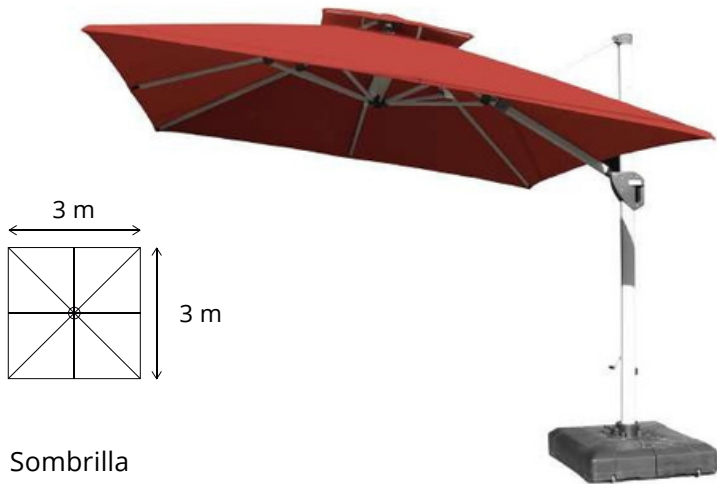

Sombrilla
2.5x2.5

Poste: central de aluminio
Cubierta: tela acrílica
Mecanismo: poleas
Base: granito (35k)

*Los colores mostrados en este catálogo pueden variar

Sombrilla
3x3

- Poste: lateral de aluminio
- Cubierta: tela acrílica
- Mecanismo: manivela
- Base: plástico-relleno de concreto (90k)
- *NO incluye luz led

*Las medidas indicadas en este catálogo son aproximadas

Sombrilla

3x4

Poste: lateral de aluminio

Cubierta: tela acrílica

Mecanismo: manivela

Base: rellenable

*NO incluye luz led

Sombrilla

2.5

Poste: central de madera
Cubierta: tela acrílica
Mecanismo: manual
Base: concreto

Sombrilla
3x3

Poste: lateral de aluminio
Cubierta: tela acrílica
Mecanismo: manivela
Base: rellenable
*NO incluye luz led

Sombrilla
2.5x2.5

Poste: lateral de aluminio
Cubierta: tela acrílica
Mecanismo: manivela
Base: rellenable
*NO incluye luz led

3.3 m

Sombrilla

3.3

Poste: lateral de aluminio

Cubierta: tela acrílica

Mecanismo: manivela