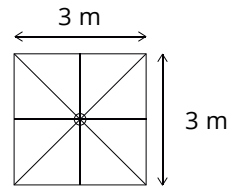

Base: rellenable

*NO incluye luz led

3.6m

2.7m

Sombrilla
3.6x2.7

Poste: lateral de aluminio
Cubierta: tela acrílica
Mecanismo: manivela
Base: rellenable
*NO incluye luz led

Sombrilla
3x3

Poste: lateral de aluminio
Cubierta: tela acrílica
Mecanismo: manivela
Base: rellenable
*NO incluye luz led

Sombrilla
3x3

Poste: lateral de aluminio
Cubierta: tela acrílica
Mecanismo: manivela
Base: rellenable
*NO incluye luz led

Sombrilla
3.3

Poste: lateral de aluminio
Cubierta: tela acrílica
Mecanismo: manivela
Base: rellenable
*NO incluye luz led

Sombrilla 2.5x2.5

Poste: lateral de aluminio
Cubierta: tela acrílica, de posiciones laterales
Mecanismo: manivela
*NO incluye luz led

Incluye base rellenable

Sombrilla
3x3

Poste: lateral de aluminio
Cubierta: tela acrílica, posiciones laterales
Mecanismo: manivela
*NO incluye luz led