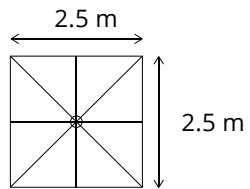

Sombrilla
2.5x2.5

Poste: central de aluminio
Cubierta: tela acrílica
Mecanismo: poleas
Base: granito (35k)

*Los colores mostrados en este catálogo pueden variar

Sombrilla
3x3

- Poste: lateral de aluminio
- Cubierta: tela acrílica
- Mecanismo: manivela
- Base: plástico-relleno de concreto (90k)
- *NO incluye luz led

*Las medidas indicadas en este catálogo son aproximadas

Sombrilla

3x4

Poste: lateral de aluminio

Cubierta: tela acrílica

Mecanismo: manivela

Base: rellenable

*NO incluye luz led