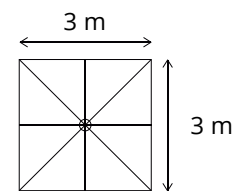

Sombrilla

3X3

Poste: lateral de aluminio
Cubierta: tela acrílica
Mecanismo: manivela
Base: granito (100k)
*NO incluye luz led