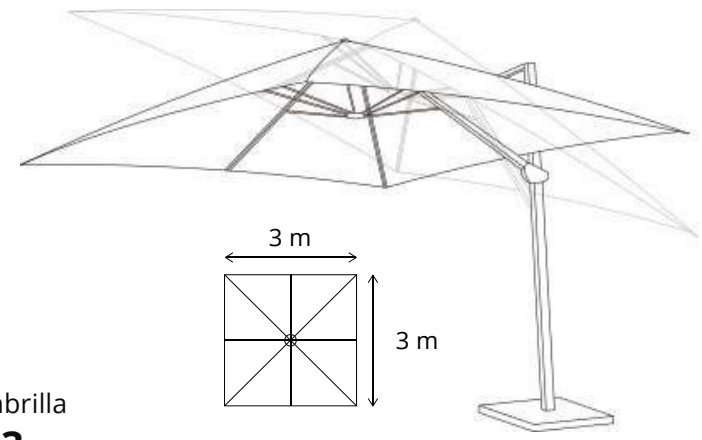

Sombrilla
2.5x2.5

Poste: central de aluminio
Cubierta: tela acrílica
Mecanismo: poleas
Base: granito (35k)

*Los colores mostrados en este catálogo pueden variar

Sombrilla
3x3

- Poste: lateral de aluminio
- Cubierta: tela acrílica
- Mecanismo: manivela
- Base: plástico-relleno de concreto (90k)
- *NO incluye luz led

*Las medidas indicadas en este catálogo son aproximadas

Sombrilla

3x4

Poste: lateral de aluminio

Cubierta: tela acrílica

Mecanismo: manivela

Base: rellenable

*NO incluye luz led

Sombrilla

2.5

Poste: central de madera
Cubierta: tela acrílica
Mecanismo: manual
Base: concreto

Sombrilla
3x3

Poste: lateral de aluminio
Cubierta: tela acrílica
Mecanismo: manivela
Base: rellenable
*NO incluye luz led

Sombrilla
2.5x2.5

Poste: lateral de aluminio
Cubierta: tela acrílica
Mecanismo: manivela
Base: rellenable
*NO incluye luz led

3.3 m

Sombrilla

3.3

Poste: lateral de aluminio

Cubierta: tela acrílica

Mecanismo: manivela