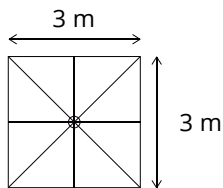

Base: rellenable

*NO incluye luz led

3.6m

2.7m

Sombrilla
3.6x2.7

Poste: lateral de aluminio
Cubierta: tela acrílica
Mecanismo: manivela
Base: rellenable
*NO incluye luz led

Sombrilla
3x3

Poste: lateral de aluminio
Cubierta: tela acrílica
Mecanismo: manivela
Base: rellenable
*NO incluye luz led