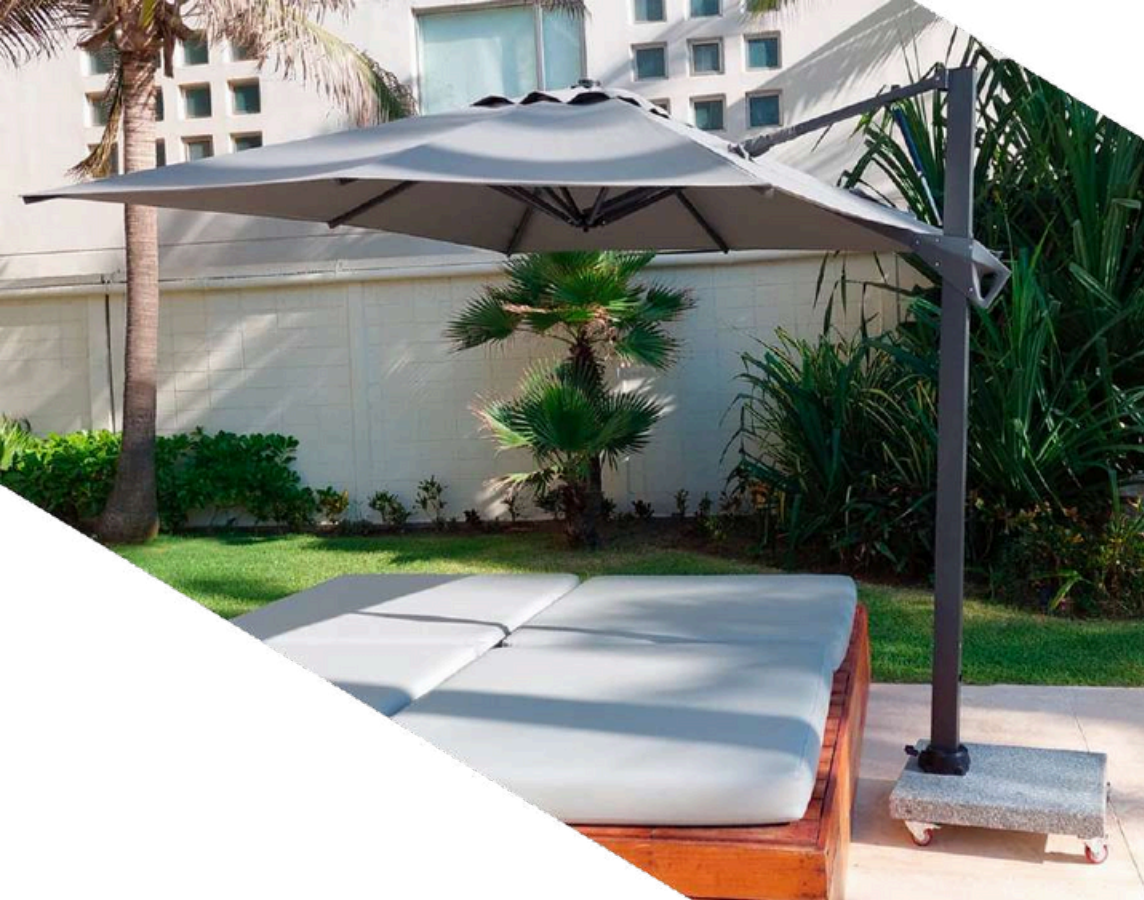

Sombrilla

2.5

Poste: central de madera
Cubierta: tela acrílica
Mecanismo: manual
Base: concreto

Sombrilla
3x3

Poste: lateral de aluminio
Cubierta: tela acrílica
Mecanismo: manivela
Base: rellenable
*NO incluye luz led

Sombrilla

Poste: lateral de aluminio
Cubierta: tela acrílica, de posiciones laterales
Mecanismo: manivela
*NO incluye luz led

Sombrilla
2.2x2.2

Poste: central de aluminio
Cubierta: tela acrílica
Mecanismo: poleas
Base: granito (35k)

Sombrilla
4x4

Poste: central de aluminio
Cubierta: tela acrílica
Mecanismo: poleas
Base: granito (35k)

Sombrilla
2X2

Poste: lateral de aluminio
Cubierta: tela acrílica
Mecanismo: apertura automática
Base: granito (100k)
*NO incluye luz led

Sombrilla
4X4

Poste: lateral de aluminio
Cubierta: tela acrílica
Mecanismo: manivela
Base: granito (100k)
*NO incluye luz led

Sombrilla

3X3

Poste: lateral de aluminio
Cubierta: tela acrílica
Mecanismo: manivela
Base: granito (100k)
*NO incluye luz led