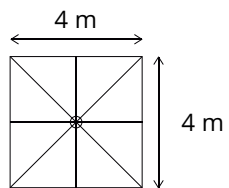

Sombrilla
4X4

Poste: lateral de madera
Cubierta: tela acrílica
Mecanismo: manivela
Base: granito de 4 piedras
(45k c/u)