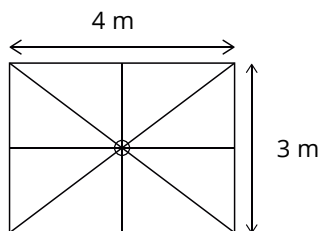

Sombrilla
2.5x2.5

Poste: central de aluminio
Cubierta: tela acrílica
Mecanismo: poleas
Base: granito (35k)

*Los colores mostrados en este catálogo pueden variar

Sombrilla
3x3

- Poste: lateral de aluminio
- Cubierta: tela acrílica
- Mecanismo: manivela
- Base: plástico-relleno de concreto (90k)
- *NO incluye luz led

*Las medidas indicadas en este catálogo son aproximadas

Sombrilla

3x4

Poste: lateral de aluminio

Cubierta: tela acrílica

Mecanismo: manivela

Base: rellenable

*NO incluye luz led