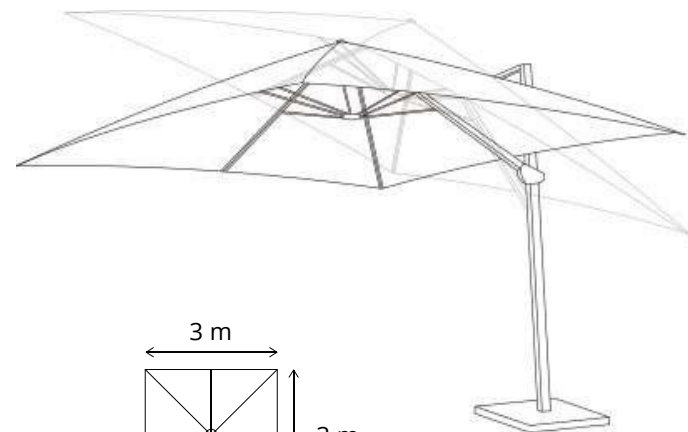

Sombrilla

Poste: lateral de aluminio
Cubierta: tela acrílica, de posiciones laterales
Mecanismo: manivela
*NO incluye luz led

Sombrilla
2.2x2.2

Poste: central de aluminio
Cubierta: tela acrílica
Mecanismo: poleas
Base: granito (35k)

Sombrilla
4x4

Poste: central de aluminio
Cubierta: tela acrílica
Mecanismo: poleas
Base: granito (35k)

Sombrilla
2X2

Poste: lateral de aluminio
Cubierta: tela acrílica
Mecanismo: apertura automática
Base: granito (100k)
*NO incluye luz led

Sombrilla
4X4

Poste: lateral de aluminio
Cubierta: tela acrílica
Mecanismo: manivela
Base: granito (100k)
*NO incluye luz led

Sombrilla

3X3

Poste: lateral de aluminio
Cubierta: tela acrílica
Mecanismo: manivela
Base: granito (100k)
*NO incluye luz led