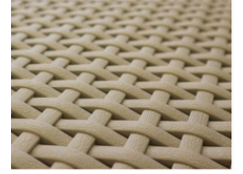

## MESA YORK

Material: Polipropileno  
Apto para exterior.  
Distintas medidas y alturas disponibles.